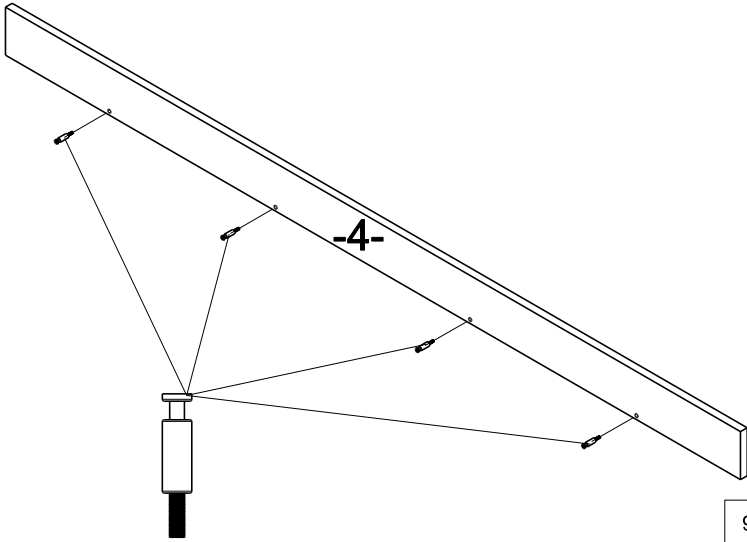

SZAFA

120/150/180/203

A  x34	B  x4	C  x4	D  x16	E  3,5 x 16 x14	F  4 x 16 x28	G  4 x 27 x4
H  x12	J  x1	K  x2	L  x1	M  x2	N  x8	P  x4
R  x4	S  x2	T  x8	U  x140	V  x2 x10	W  GLUE	

	SZAFA 120	SZAFA 150	SZAFA 180	SZAFA 203	
	WYMIARY ELEM.	WYMIARY ELEM.	WYMIARY ELEM.	WYMIARY ELEM.	PACZKA
-1-	1168x565	1468x565	1768x565	1968x565	1/3
-2-	1168x476	1468x476	1768x476	1968x476	1/3
-3-	1168x581	1468x581	1768x581	1968x581	1/3
-4-	1168x70	1468x70	1768x70	1968x70	1/3
-5-	2x 1168x100	2x 1468x100	2x 1768x100	2x 1968x100	1/3
-6-	2150x585	2150x585	2150x585	2150x585	2/3
-7-	2150x585	2150x585	2150x585	2150x585	2/3
-8-	1642x476	1642x476	1642x476	1642x476	2/3
-9-	3x 470x450	3x 600x470	3x 600x470	3x 600x470	2/3
-10-	2x 2050x590	2x 2050x740	2x 2050x890	2x 2050x1005	3/3
-11-	2x 1990x600	2x 1990x750	2x 1990x900	2x 1990x1015	3/3

7

8

9

Ø5mm

9

Ø 4
16

-11-

2x