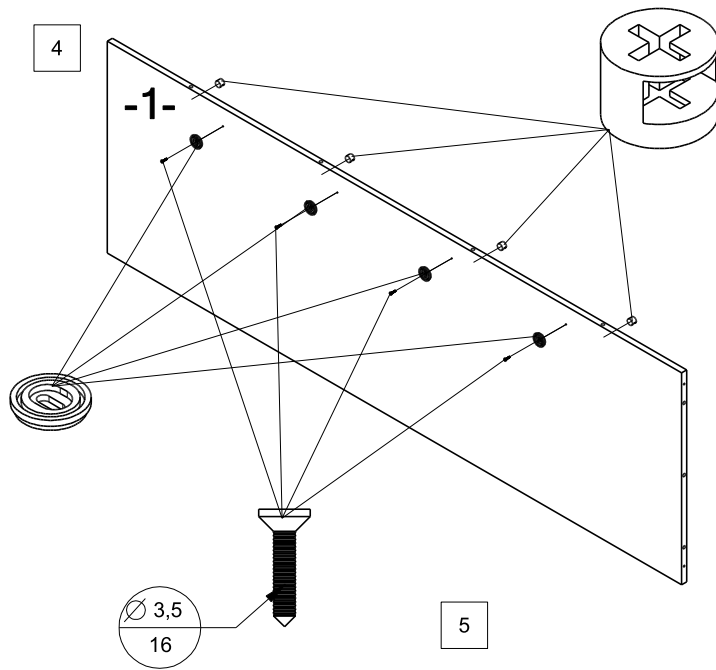

SZAFA

120/150/180/203

A  x34	B  x4	C  x4	D  x16	E  3,5 x 16 x14	F  4 x 16 x28	G  4 x 27 x4
H  x12	J  x1	K  x2	L  x1	M  x2	N  x8	P  x4
R  x4	S  x2	T  x8	U  x140	V  x2 x10	W  GLUE	

	SZAFA 120	SZAFA 150	SZAFA 180	SZAFA 203	
	WYMIARY ELEM.	WYMIARY ELEM.	WYMIARY ELEM.	WYMIARY ELEM.	PACZKA
-1-	1168x565	1468x565	1768x565	1968x565	1/3
-2-	1168x476	1468x476	1768x476	1968x476	1/3
-3-	1168x581	1468x581	1768x581	1968x581	1/3
-4-	1168x70	1468x70	1768x70	1968x70	1/3
-5-	2x 1168x100	2x 1468x100	2x 1768x100	2x 1968x100	1/3
-6-	2150x585	2150x585	2150x585	2150x585	2/3
-7-	2150x585	2150x585	2150x585	2150x585	2/3
-8-	1642x476	1642x476	1642x476	1642x476	2/3
-9-	3x 470x450	3x 600x470	3x 600x470	3x 600x470	2/3
-10-	2x 2050x590	2x 2050x740	2x 2050x890	2x 2050x1005	3/3
-11-	2x 1990x600	2x 1990x750	2x 1990x900	2x 1990x1015	3/3

7

8

9

Ø5mm

9

Ø 4
16

-11-

2x