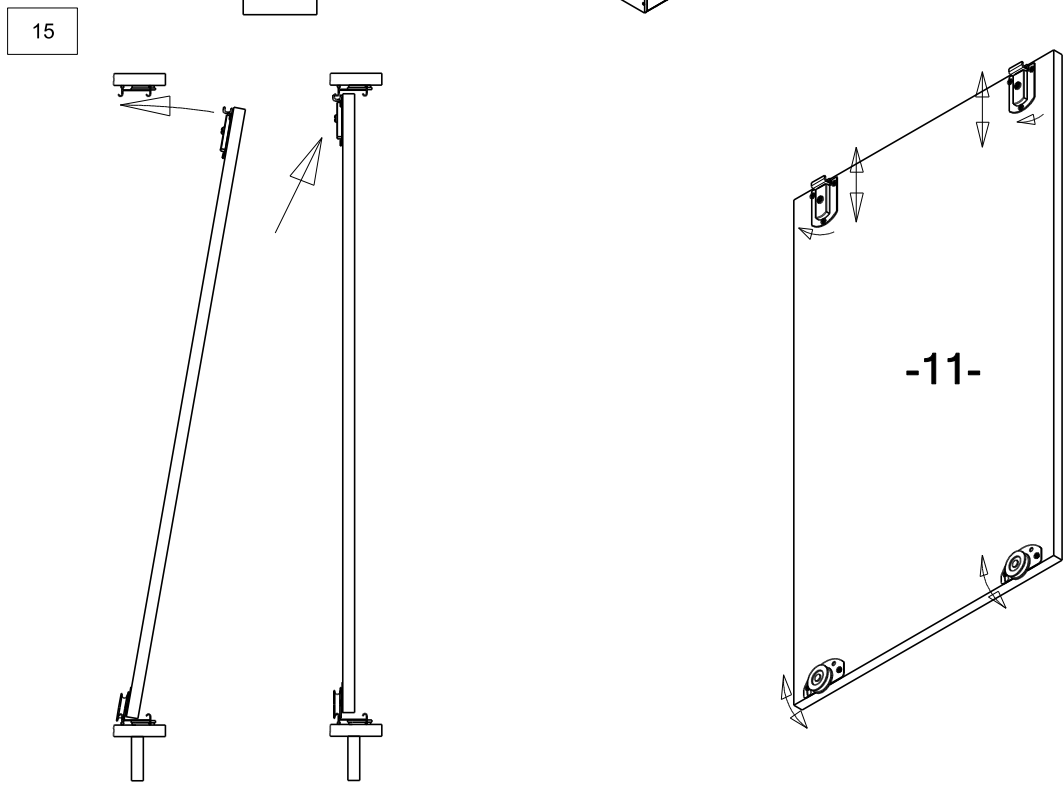

SZAFA

120/150/180/203

A  x34	B  x4	C  x4	D  x16	E  3,5 x 16 x14	F  4 x 16 x28	G  4 x 27 x4
H  x12	J  x1	K  x2	L  x1	M  x2	N  x8	P  x4
R  x4	S  x2	T  x8	U  x140	V  x2 x10	W  GLUE	

	SZAFA 120	SZAFA 150	SZAFA 180	SZAFA 203	
	WYMIARY ELEM.	WYMIARY ELEM.	WYMIARY ELEM.	WYMIARY ELEM.	PACZKA
-1-	1168x565	1468x565	1768x565	1968x565	1/3
-2-	1168x476	1468x476	1768x476	1968x476	1/3
-3-	1168x581	1468x581	1768x581	1968x581	1/3
-4-	1168x70	1468x70	1768x70	1968x70	1/3
-5-	2x 1168x100	2x 1468x100	2x 1768x100	2x 1968x100	1/3
-6-	2150x585	2150x585	2150x585	2150x585	2/3
-7-	2150x585	2150x585	2150x585	2150x585	2/3
-8-	1642x476	1642x476	1642x476	1642x476	2/3
-9-	3x 470x450	3x 600x470	3x 600x470	3x 600x470	2/3
-10-	2x 2050x590	2x 2050x740	2x 2050x890	2x 2050x1005	3/3
-11-	2x 1990x600	2x 1990x750	2x 1990x900	2x 1990x1015	3/3

7

8

9

Ø5mm

9

Ø 4
16

-11-

2x

Ø 4
16

11

a=b!

SZAFKA - LAMELE

SZAFKA 120	SZAFKA 150	SZAFKA 180/250	SZAFKA 203
 27 	 33 	 42 	 45 