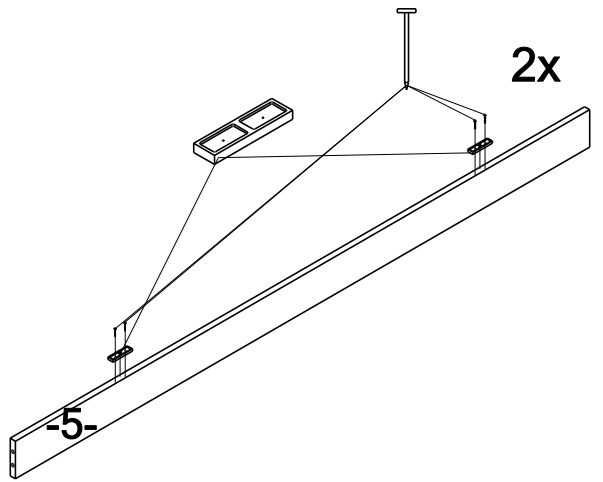

SZAFA

120/150/180/203

A  x34	B  x4	C  x4	D  x16	E  3,5 x 16 x14	F  4 x 16 x28	G  4 x 27 x4
H  x12	J  x1	K  x2	L  x1	M  x2	N  x8	P  x4
R  x4	S  x2	T  x8	U  x140	V  x2 x10	W  GLUE	

	SZAFA 120	SZAFA 150	SZAFA 180	SZAFA 203	
	WYMIARY ELEM.	WYMIARY ELEM.	WYMIARY ELEM.	WYMIARY ELEM.	PACZKA
-1-	1168x565	1468x565	1768x565	1968x565	1/3
-2-	1168x476	1468x476	1768x476	1968x476	1/3
-3-	1168x581	1468x581	1768x581	1968x581	1/3
-4-	1168x70	1468x70	1768x70	1968x70	1/3
-5-	2x 1168x100	2x 1468x100	2x 1768x100	2x 1968x100	1/3
-6-	2150x585	2150x585	2150x585	2150x585	2/3
-7-	2150x585	2150x585	2150x585	2150x585	2/3
-8-	1642x476	1642x476	1642x476	1642x476	2/3
-9-	3x 470x450	3x 600x470	3x 600x470	3x 600x470	2/3
-10-	2x 2050x590	2x 2050x740	2x 2050x890	2x 2050x1005	3/3
-11-	2x 1990x600	2x 1990x750	2x 1990x900	2x 1990x1015	3/3

7

8

9

Ø5mm

9

Ø 4
16

-11-

2x