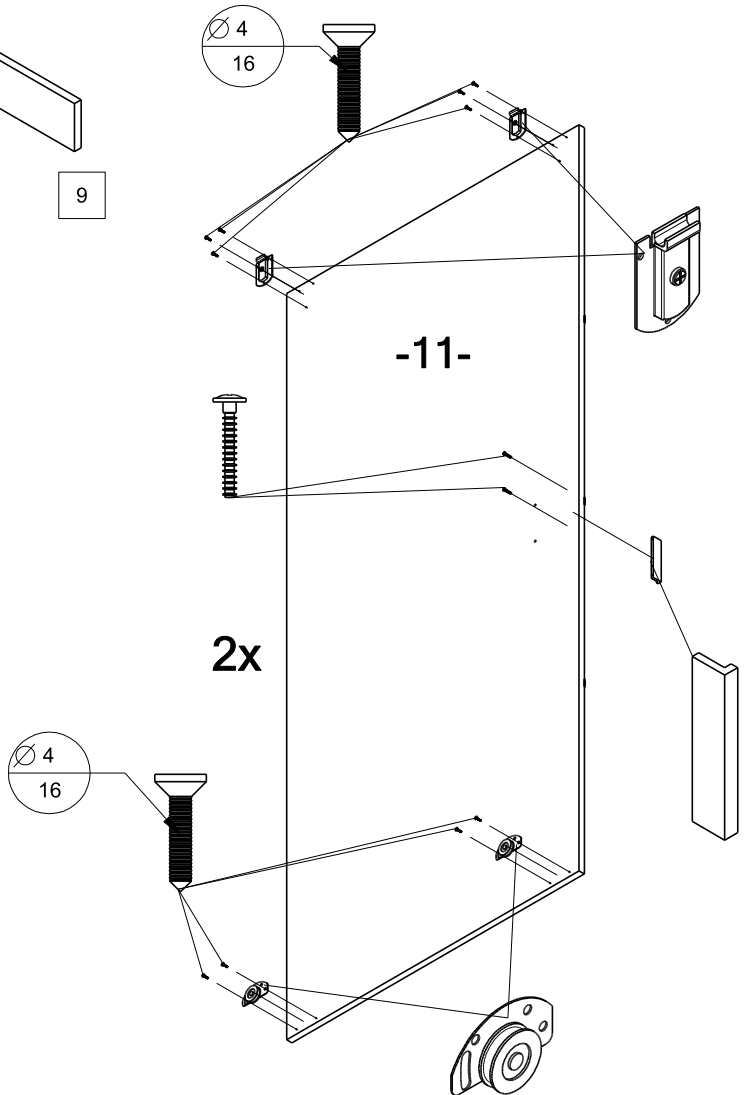

SZAFA

120/150/180/203

A  x34	B  x4	C  x4	D  x16	E  3,5 x 16 x14	F  4 x 16 x28	G  4 x 27 x4
H  x12	J  x1	K  x2	L  x1	M  x2	N  x8	P  x4
R  x4	S  x2	T  x8	U  x140	V  x2 x10	W  GLUE	

	SZAFA 120	SZAFA 150	SZAFA 180	SZAFA 203	
	WYMIARY ELEM.	WYMIARY ELEM.	WYMIARY ELEM.	WYMIARY ELEM.	PACZKA
-1-	1168x565	1468x565	1768x565	1968x565	1/3
-2-	1168x476	1468x476	1768x476	1968x476	1/3
-3-	1168x581	1468x581	1768x581	1968x581	1/3
-4-	1168x70	1468x70	1768x70	1968x70	1/3
-5-	2x 1168x100	2x 1468x100	2x 1768x100	2x 1968x100	1/3
-6-	2150x585	2150x585	2150x585	2150x585	2/3
-7-	2150x585	2150x585	2150x585	2150x585	2/3
-8-	1642x476	1642x476	1642x476	1642x476	2/3
-9-	3x 470x450	3x 600x470	3x 600x470	3x 600x470	2/3
-10-	2x 2050x590	2x 2050x740	2x 2050x890	2x 2050x1005	3/3
-11-	2x 1990x600	2x 1990x750	2x 1990x900	2x 1990x1015	3/3

7

8

9

Ø5mm

9

Ø 4
16

-11-

2x

Ø 4
16

11

a=b!

SZAFKA - LAMELE

SZAFKA 120	SZAFKA 150	SZAFKA 180/250	SZAFKA 203
 27 	 33 	 42 	 45 