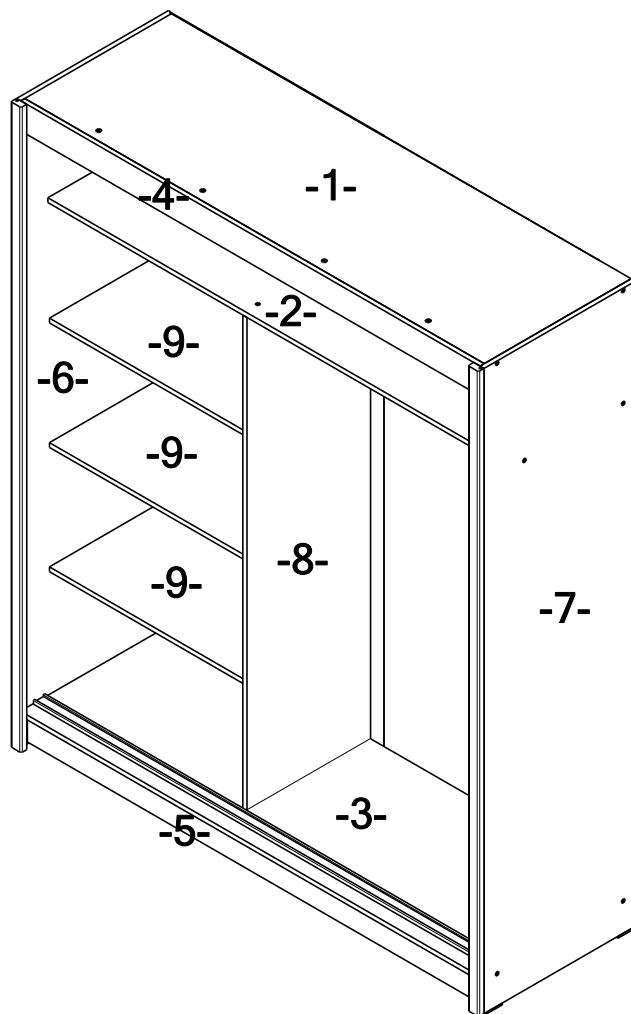

SZAFA

120/150/180/203

A  x34	B  x4	C  x4	D  x16	E  3,5 x 16 x14	F  4 x 16 x28	G  4 x 27 x4
H  x12	J  x1	K  x2	L  x1	M  x2	N  x8	P  x4
R  x4	S  x2	T  x8	U  x140	V  x2 x10	W  GLUE	

	SZAFA 120	SZAFA 150	SZAFA 180	SZAFA 203	
	WYMIARY ELEM.	WYMIARY ELEM.	WYMIARY ELEM.	WYMIARY ELEM.	PACZKA
-1-	1168x565	1468x565	1768x565	1968x565	1/3
-2-	1168x476	1468x476	1768x476	1968x476	1/3
-3-	1168x581	1468x581	1768x581	1968x581	1/3
-4-	1168x70	1468x70	1768x70	1968x70	1/3
-5-	2x 1168x100	2x 1468x100	2x 1768x100	2x 1968x100	1/3
-6-	2150x585	2150x585	2150x585	2150x585	2/3
-7-	2150x585	2150x585	2150x585	2150x585	2/3
-8-	1642x476	1642x476	1642x476	1642x476	2/3
-9-	3x 470x450	3x 600x470	3x 600x470	3x 600x470	2/3
-10-	2x 2050x590	2x 2050x740	2x 2050x890	2x 2050x1005	3/3
-11-	2x 1990x600	2x 1990x750	2x 1990x900	2x 1990x1015	3/3

7

8

9

Ø5mm

9

Ø 4
16

-11-

2x