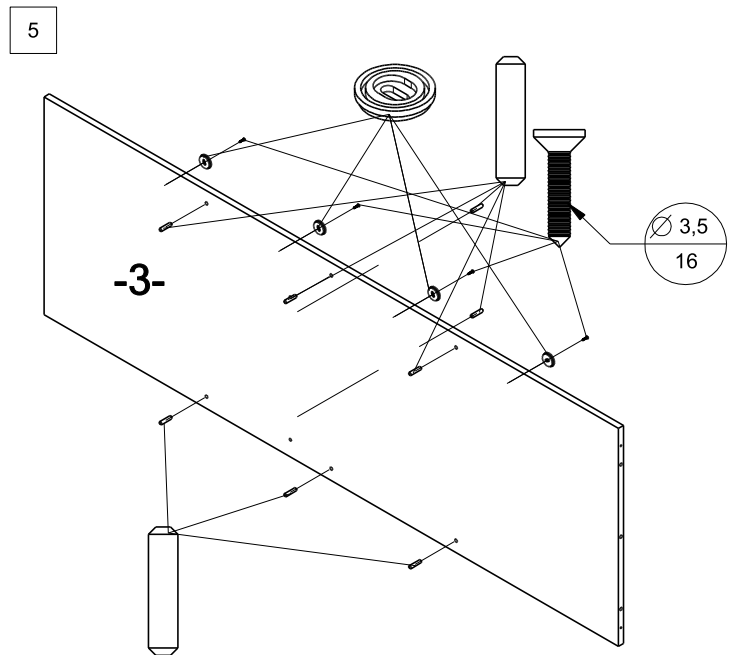

SZAFA

120/150/180/203

A  x34	B  x4	C  x4	D  x16	E  3,5 x 16 x14	F  4 x 16 x28	G  4 x 27 x4
H  x12	J  x1	K  x2	L  x1	M  x2	N  x8	P  x4
R  x4	S  x2	T  x8	U  x140	V  x2 x10	W  GLUE	

	SZAFA 120	SZAFA 150	SZAFA 180	SZAFA 203	
	WYMIARY ELEM.	WYMIARY ELEM.	WYMIARY ELEM.	WYMIARY ELEM.	PACZKA
-1-	1168x565	1468x565	1768x565	1968x565	1/3
-2-	1168x476	1468x476	1768x476	1968x476	1/3
-3-	1168x581	1468x581	1768x581	1968x581	1/3
-4-	1168x70	1468x70	1768x70	1968x70	1/3
-5-	2x 1168x100	2x 1468x100	2x 1768x100	2x 1968x100	1/3
-6-	2150x585	2150x585	2150x585	2150x585	2/3
-7-	2150x585	2150x585	2150x585	2150x585	2/3
-8-	1642x476	1642x476	1642x476	1642x476	2/3
-9-	3x 470x450	3x 600x470	3x 600x470	3x 600x470	2/3
-10-	2x 2050x590	2x 2050x740	2x 2050x890	2x 2050x1005	3/3
-11-	2x 1990x600	2x 1990x750	2x 1990x900	2x 1990x1015	3/3

7

8

9

Ø5mm

9

Ø 4
16

-11-

2x