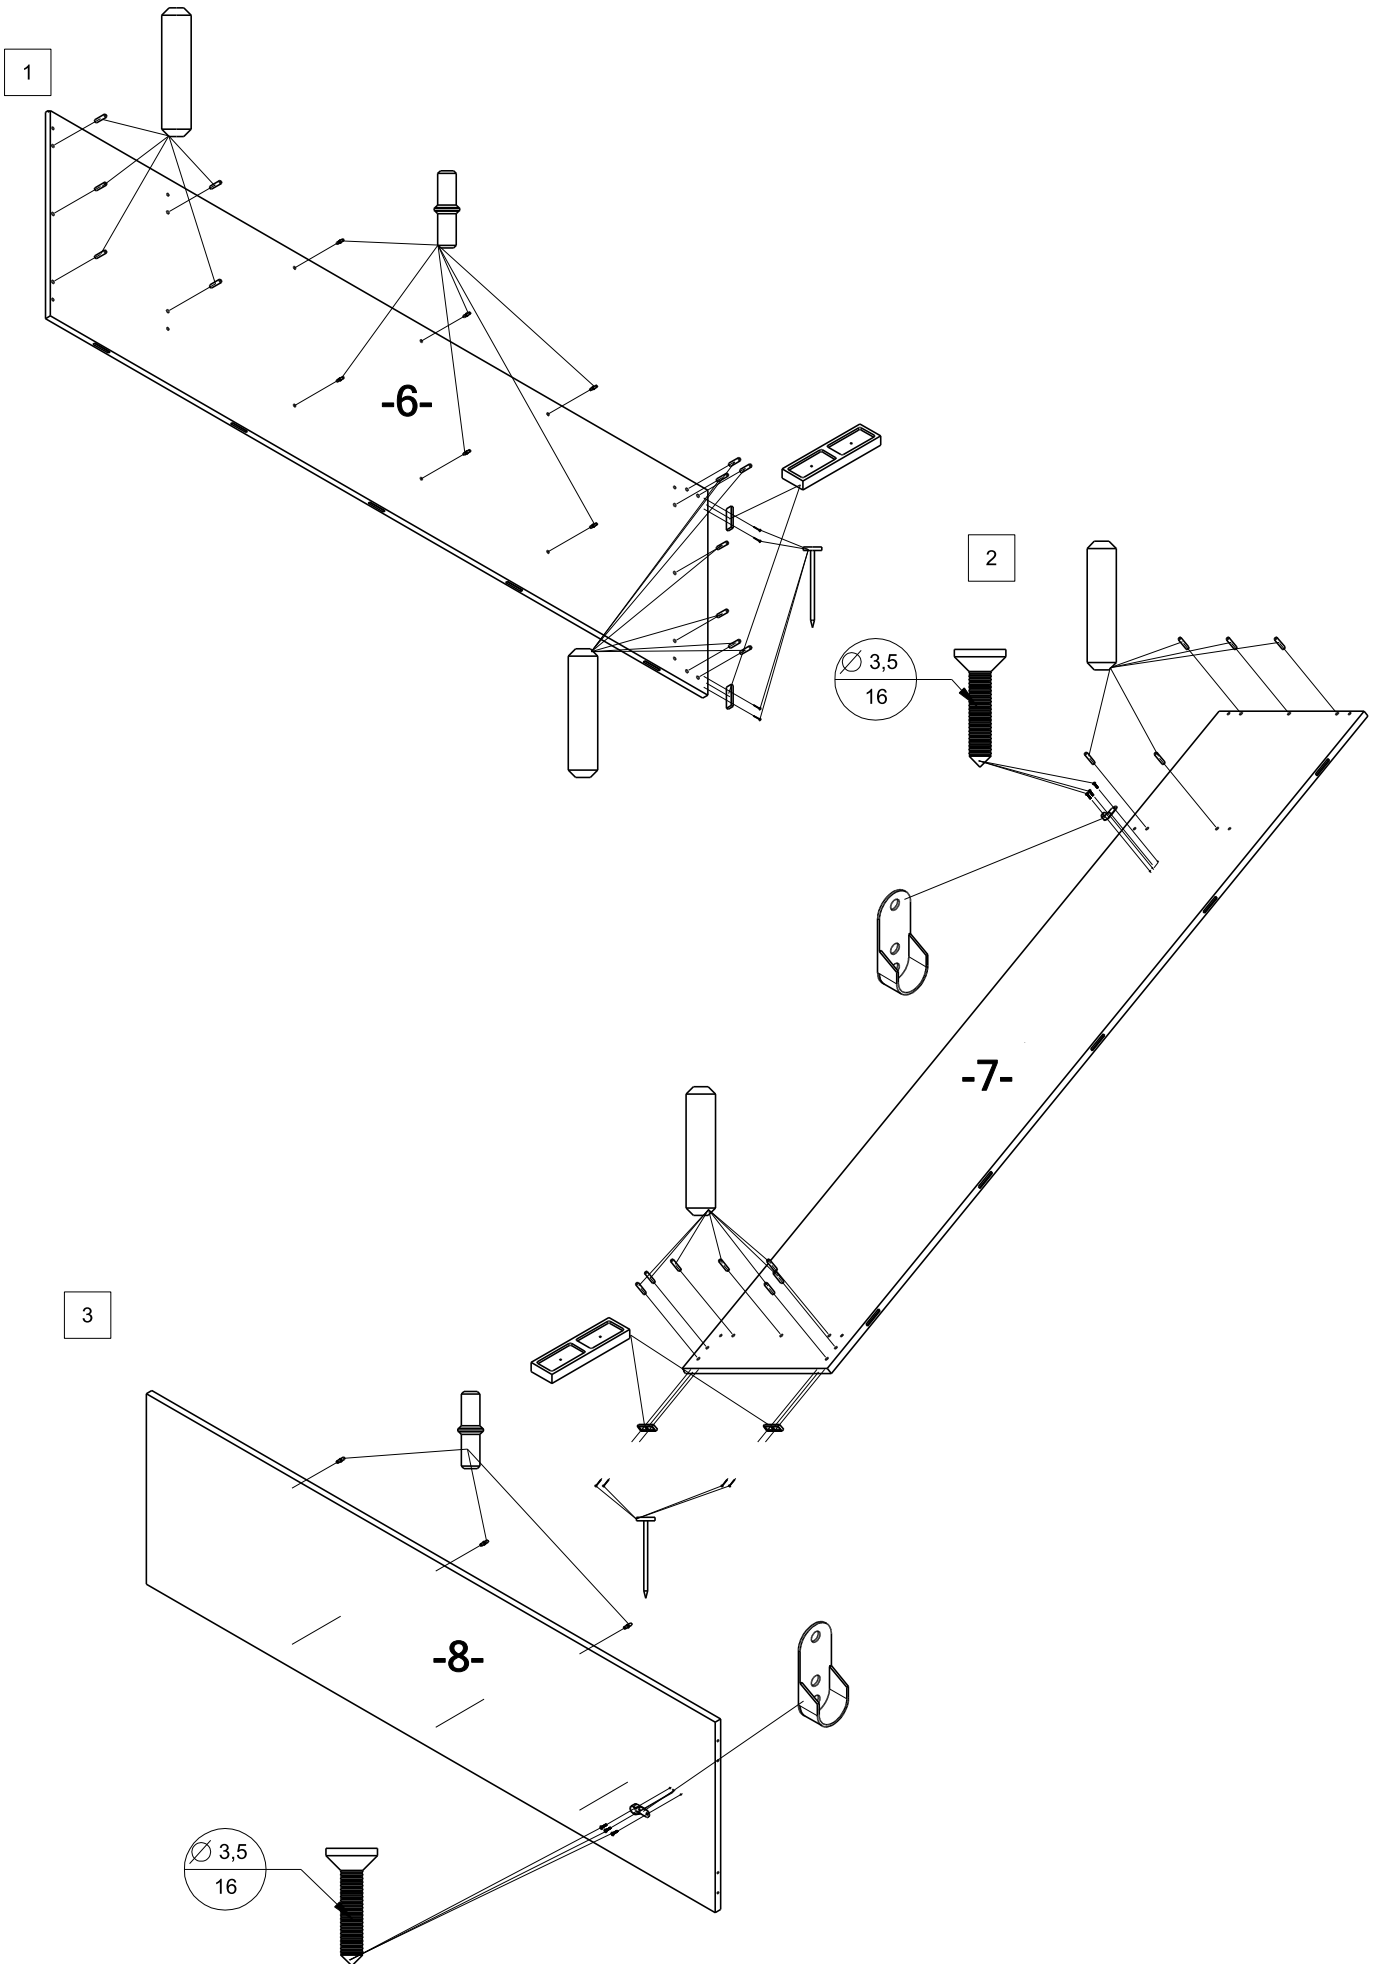

SZAFA

120/150/180/203

A  x34	B  x4	C  x4	D  x16	E  3,5 x 16 x14	F  4 x 16 x28	G  4 x 27 x4
H  x12	J  x1	K  x2	L  x1	M  x2	N  x8	P  x4
R  x4	S  x2	T  x8	U  x140	V  x2 x10	W  GLUE	

	SZAFA 120	SZAFA 150	SZAFA 180	SZAFA 203	
	WYMIARY ELEM.	WYMIARY ELEM.	WYMIARY ELEM.	WYMIARY ELEM.	PACZKA
-1-	1168x565	1468x565	1768x565	1968x565	1/3
-2-	1168x476	1468x476	1768x476	1968x476	1/3
-3-	1168x581	1468x581	1768x581	1968x581	1/3
-4-	1168x70	1468x70	1768x70	1968x70	1/3
-5-	2x 1168x100	2x 1468x100	2x 1768x100	2x 1968x100	1/3
-6-	2150x585	2150x585	2150x585	2150x585	2/3
-7-	2150x585	2150x585	2150x585	2150x585	2/3
-8-	1642x476	1642x476	1642x476	1642x476	2/3
-9-	3x 470x450	3x 600x470	3x 600x470	3x 600x470	2/3
-10-	2x 2050x590	2x 2050x740	2x 2050x890	2x 2050x1005	3/3
-11-	2x 1990x600	2x 1990x750	2x 1990x900	2x 1990x1015	3/3

7

8

9

Ø5mm

9

Ø 4
16

-11-

2x