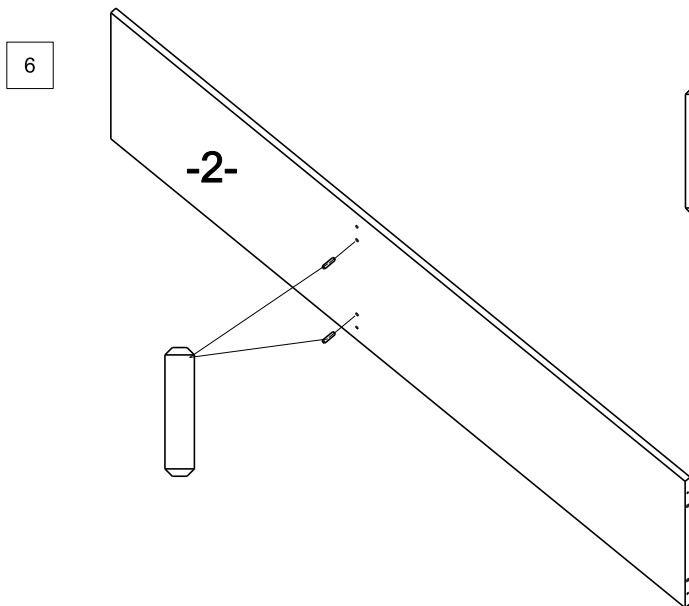

SZAFA

120/150/180/203

A  x34	B  x4	C  x4	D  x16	E  3,5 x 16 x14	F  4 x 16 x28	G  4 x 27 x4
H  x12	J  x1	K  x2	L  x1	M  x2	N  x8	P  x4
R  x4	S  x2	T  x8	U  x140	V  x2 x10	W  GLUE	

	SZAFA 120	SZAFA 150	SZAFA 180	SZAFA 203	
	WYMIARY ELEM.	WYMIARY ELEM.	WYMIARY ELEM.	WYMIARY ELEM.	PACZKA
-1-	1168x565	1468x565	1768x565	1968x565	1/3
-2-	1168x476	1468x476	1768x476	1968x476	1/3
-3-	1168x581	1468x581	1768x581	1968x581	1/3
-4-	1168x70	1468x70	1768x70	1968x70	1/3
-5-	2x 1168x100	2x 1468x100	2x 1768x100	2x 1968x100	1/3
-6-	2150x585	2150x585	2150x585	2150x585	2/3
-7-	2150x585	2150x585	2150x585	2150x585	2/3
-8-	1642x476	1642x476	1642x476	1642x476	2/3
-9-	3x 470x450	3x 600x470	3x 600x470	3x 600x470	2/3
-10-	2x 2050x590	2x 2050x740	2x 2050x890	2x 2050x1005	3/3
-11-	2x 1990x600	2x 1990x750	2x 1990x900	2x 1990x1015	3/3

7

8

9

Ø5mm

9

Ø 4
16

-11-

2x